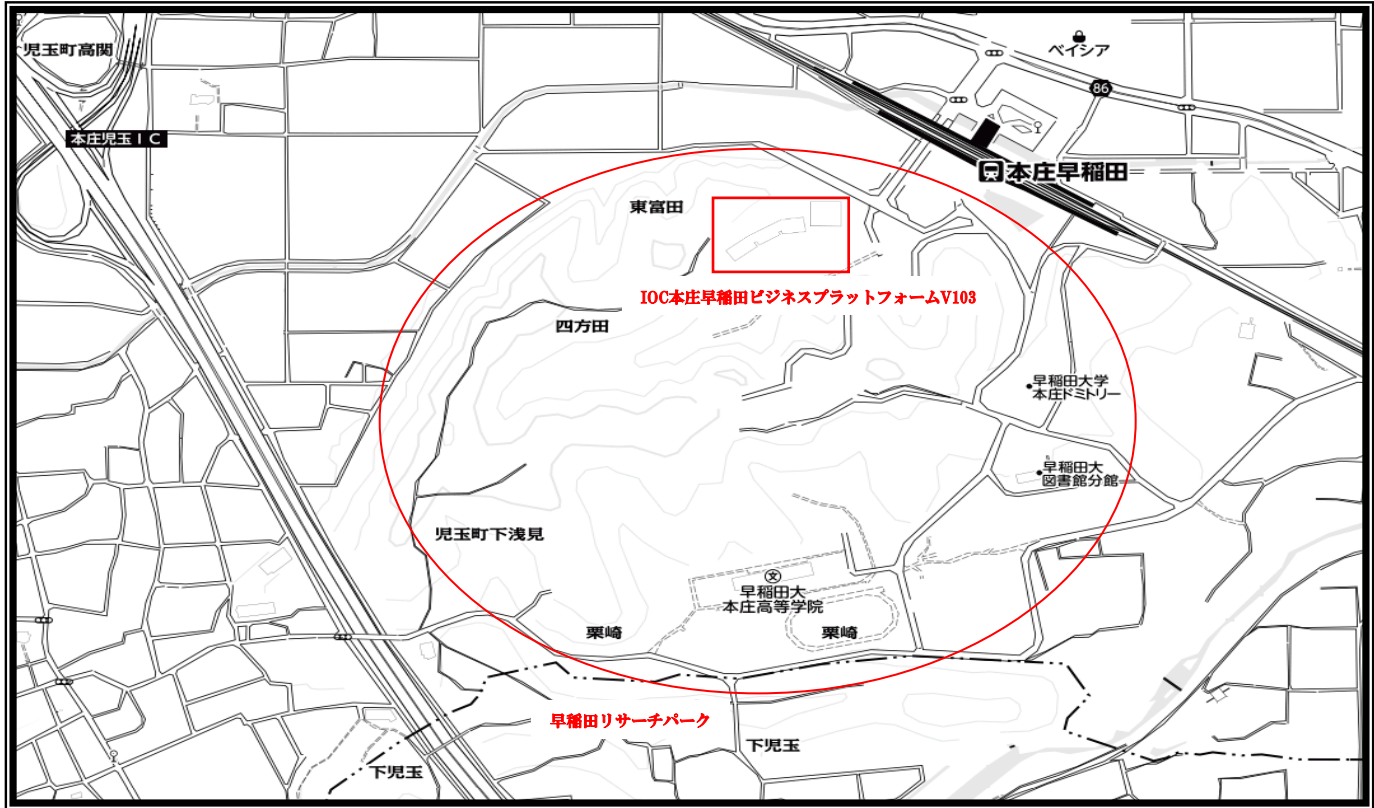

# 工場見学のご案内

- ◎東京駅～上越、長野新幹線で本庄早稲田駅下車  
(約50分)
- ◎本庄早稲田駅南口から徒歩5分  
IOC本庄早稲田ビジネスプラットフォームV103
- ◎本庄早稲田～当社工場  
当社スタッフが送迎いたします。

(お問い合わせ)

株式会社 グンビル 担当 蜂須

TEL 0495-24-3100

FAX 0270-23-5097

埼玉県本庄市西富田1011 (IOC本庄早稲田ビジネスプラットフォームV103)

群馬県伊勢崎市ひろせ町4088-12 (本社)

群馬県伊勢崎市粕川町1827-1 (処理工場：ライブステーション)